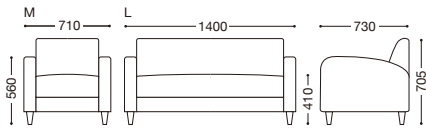

バグー

座部：Sパネ構造
脚部：天然木・ダークブラウン
組立式

M	L
張地ランク	張地ランク
A ¥75,000	A ¥107,000
B ¥80,800	B ¥114,600
C ¥86,600	C ¥122,200
D ¥92,400	D ¥129,800
E ¥98,200	E ¥137,400

M
張地：布・モリア・T-7043(D)
¥92,400

L
張地：布・モリア・T-7043(D)
¥129,800

レザー・ブルアップ・L-8443(C)